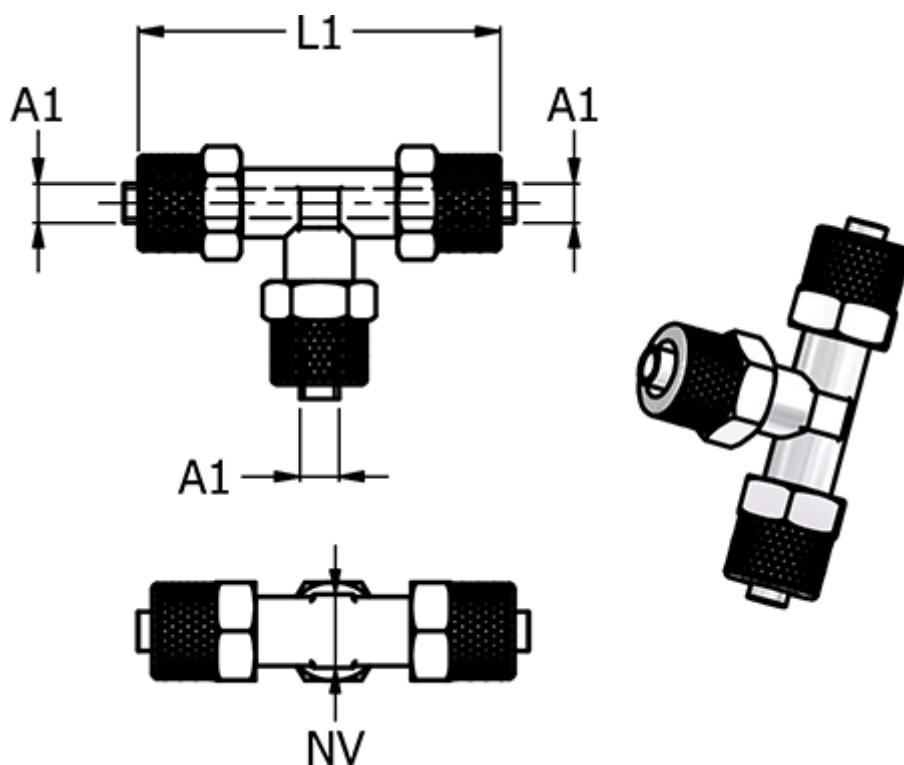

Varenummer: 586148008

Beskrivelse: Push-on fitting 14.800-8, metal Ø8/6-Ø8/6-Ø8/6  
T-stykke

## Mål

L1 = 44

NV = 12

Slangediameter A1 = 8/6